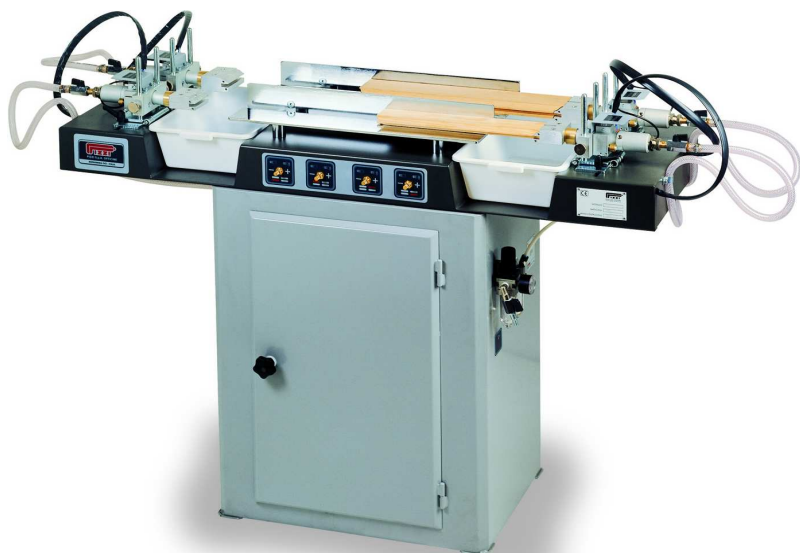

20¹⁹⁹³
2013

PAKARTE

Полуавтоматические системы Semi-automatic systems

PZ9033

2 головки
With two head

PZ9048

2+2 головки,
ширина 700 мм
With 2+2 head,
distance 700 mm

PAKARTE OÜ
Phone (372) 6563 312
Fax (372) 6563 314
Mob (372) 56 569 482
pakarte@pakarte.com